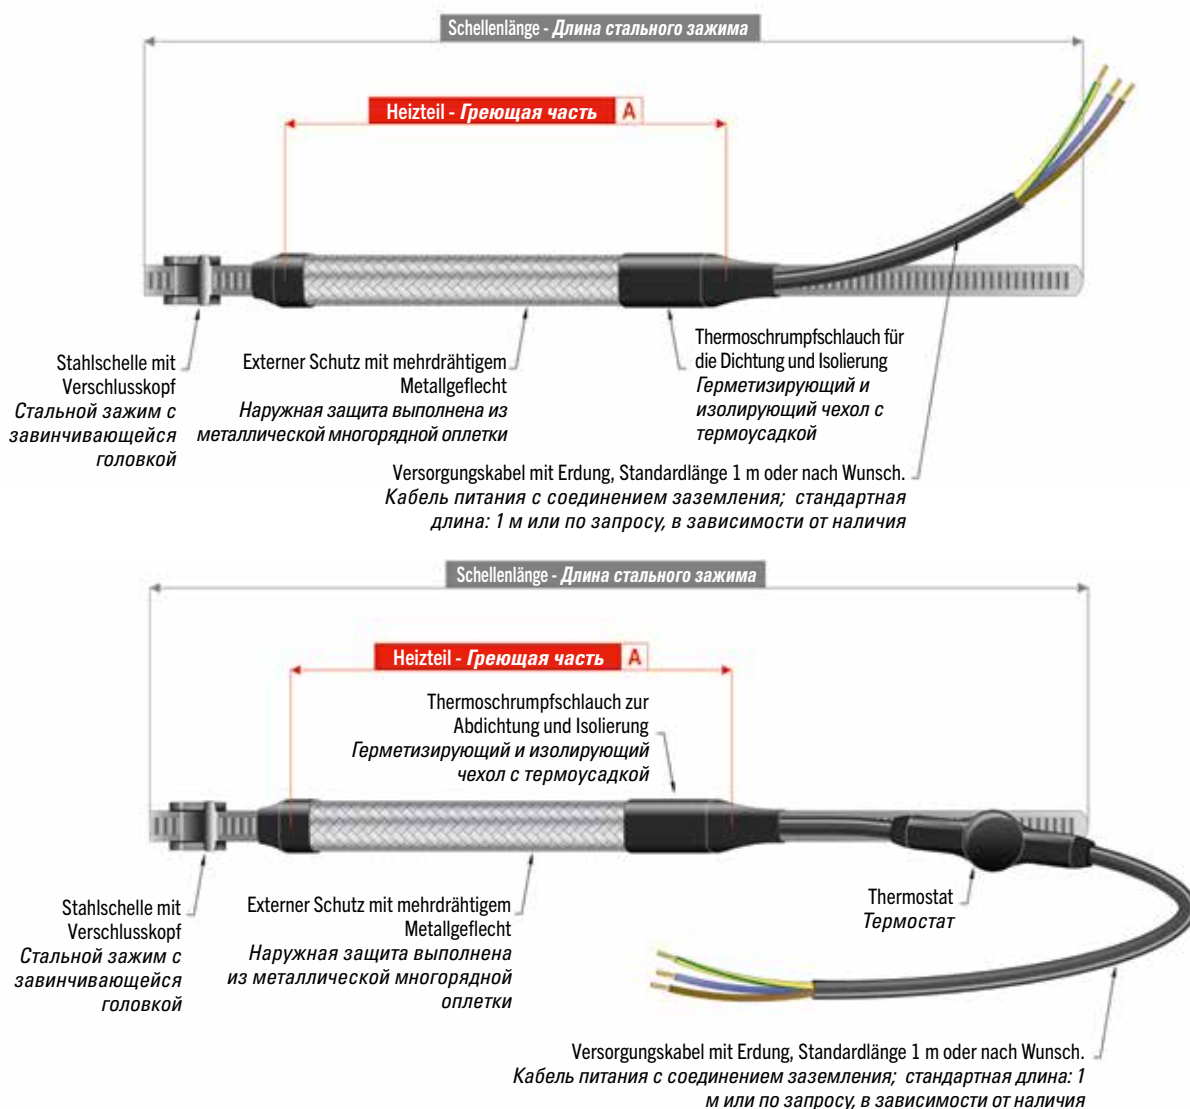

Сопротивление серии CCCx устанавливается снаружи компрессоров картера, чтобы поддерживать разделенными, посредством нагрева, охлаждающую жидкость компрессора и смазочное масло: это позволяет удлинить срок службы и оптимизировать его эксплуатационные характеристики.

Оно оснащено практичным металлическим зажимом, который позволяет конечному пользователю быстро и просто установить сопротивление на компрессоре. Внешняя металлическая сетка обеспечивает механическую защиту кабеля и гарантирует его заземление.

Generelle technische Eigenschaften

Versorgungsspannung: 110V bis 400V

Leistung: gemäß Tabelle

Länge Versorgungskabel: 1000mm Standard oder nach Wunsch

Verfügbare Zertifikationen: EG

Nach EN60335 hergestellt und abgenommen. In Übereinstimmung mit Richtlinien 2014/35/EG

Verschiedene Längen und Leistungen nach Wunsch und nach Prüfung der Durchführbarkeit

Общие технические характеристики

Напряжение питания: от 110В до 400В

Мощность: см. таблицу

Длина кабеля питания: 1000мм стандарт или по запросу

Имеющаяся сертификация: CE

Произведено и испытано согласно EN60335. Соответствие директиве 2014/35/UE

Другие варианты длины и мощности могут быть изготовлены по запросу и после проверки выполнимости