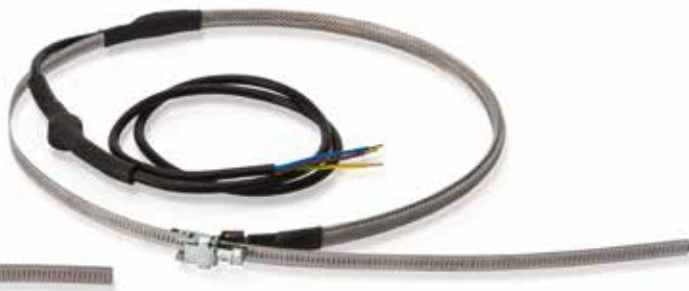

Widerstand für Carter-Kompressoren

CCCx

Сопротивление для компрессоров картера

CCCx

Anwendungsbereiche - Beispiele | Области применения - Примеры

Der Widerstand CCCx Serie wird außerhalb der Carter-Kompressoren mit dem Ziel installiert, die Kühlflüssigkeit des Kompressors über Erhitzung vom Schmieröl zu trennen: Das ermöglicht, die Leistungen zu verlängern und zu optimieren.

Er ist mit einer praktischen Metallklemme ausgestattet, was dem Endverbraucher ermöglicht, den Widerstand am Kompressor praktisch und schnell zu installieren. Das externe Metallgeflecht bietet außerdem einen mechanischen Schutz des Kabels und garantiert die Erdung.

Сопротивление серии CCCx устанавливается снаружи компрессоров картера, чтобы поддерживать разделенными, посредством нагрева, охлаждающую жидкость компрессора и смазочное масло: это позволяет удлинить срок службы и оптимизировать его эксплуатационные характеристики.

Оно оснащено практичным металлическим зажимом, который позволяет конечному пользователю быстро и просто установить сопротивление на компрессоре. Внешняя металлическая сетка обеспечивает механическую защиту кабеля и гарантирует его заземление.