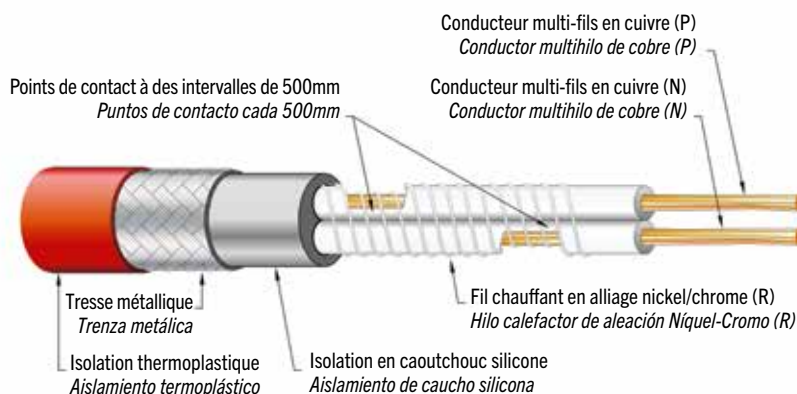

Caractéristiques techniques générales

Tension d'alimentation : 220/240V

Puissance spécifique au mètre : de 10W/m à 30W/m $\pm$ 10%

Diamètre extérieur : 7,5mm $\pm$ 0,5mm

Isolations standards disponibles : selon le dessin technique

Rayon minimal de courbure : 30mm

Température de service : de -20°C à +105°C

Longueur de coupe maximale admissible selon la formule :
(Tension x 8) $\div$ W/m

Certifications disponibles : CE

Fabriqué et testé conformément à la norme EN60335.
Conformité à la directive 2014/35/UE

Différentes isolations et différents diamètres pouvant être réalisés sur demande et après vérification de la faisabilité

Características técnicas generales

Tensión de alimentación: 220/240V

Potencia específica al metro: de 10W/m a 30W/m $\pm$ 10%

Diámetro exterior: 7,5mm $\pm$ 0,5mm

Aislamientos estándares disponibles: según dibujo técnico

Radio de curvatura mínimo: 30mm

Temperatura de servicio: de -20°C a +105°C

Longitud de corte máxima admisible según la fórmula:
(Tensión x 8) $\div$ W/m

Certificaciones disponibles: CE

Fabricado y probado de acuerdo con EN60335. Conformidad con la directiva 2014/35/UE

Diferentes aislamientos y diámetros realizables a petición y previa comprobación de factibilidad

ÉLÉMENTS CONNEXES :
KIT DE RACCORDEMENT ET
TERMINAISON KNPC0001

ELEMENTOS
RELACIONADOS:
KIT DE CONEXIÓN Y
TERMINACIÓN KNPC0001

Calorflex srl décline toute responsabilité pour tout dommage éventuel aux choses et/ou aux personnes résultant d'une mauvaise utilisation du produit. Consulter les conditions générales de vente et d'utilisation.

Calorflex srl no se asume ninguna responsabilidad por posibles daños a personas o bienes a causa de un uso inadecuado del producto. Consulte las condiciones generales de venta y uso.