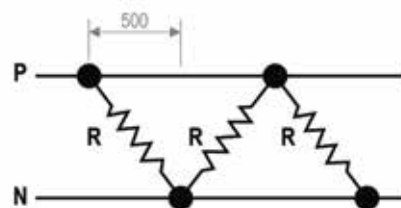

Caractéristiques techniques générales

Tension d'alimentation : 220/240V

Puissance spécifique au mètre : de 10W/m à 30W/m $\pm$ 10%

Diamètre extérieur : 7,5mm $\pm$ 0,5mm

Isolations standards disponibles : selon le dessin technique

Rayon minimal de courbure : 30mm

Température de service : de -20°C à +105°C

Longueur de coupe maximale admissible selon la formule :
(Tension x 8) $\div$ W/m

Certifications disponibles : CE

Fabriqué et testé conformément à la norme EN60335.
Conformité à la directive 2014/35/UE

Différentes isolations et différents diamètres pouvant être réalisés sur demande et après vérification de la faisabilité

Características técnicas generales

Tensión de alimentación: 220/240V

Potencia específica al metro: de 10W/m a 30W/m $\pm$ 10%

Diámetro exterior: 7,5mm $\pm$ 0,5mm

Aislamientos estándares disponibles: según dibujo técnico

Radio de curvatura mínimo: 30mm

Temperatura de servicio: de -20°C a +105°C

Longitud de corte máxima admisible según la fórmula:
(Tensión x 8) $\div$ W/m

Certificaciones disponibles: CE

Fabricado y probado de acuerdo con EN60335. Conformidad con la directiva 2014/35/UE

Diferentes aislamientos y diámetros realizables a petición y previa comprobación de factibilidad

ÉLÉMENTS CONNEXES :
KIT DE RACCORDEMENT ET
TERMINAISON KNPC0001

ELEMENTOS
RELACIONADOS:
KIT DE CONEXIÓN Y
TERMINACIÓN KNPC0001

Calorflex srl décline toute responsabilité pour tout dommage éventuel aux choses et/ou aux personnes résultant d'une mauvaise utilisation du produit. Consulter les conditions générales de vente et d'utilisation.

Calorflex srl no se asume ninguna responsabilidad por posibles daños a personas o bienes a causa de un uso inadecuado del producto. Consulte las condiciones generales de venta y uso.