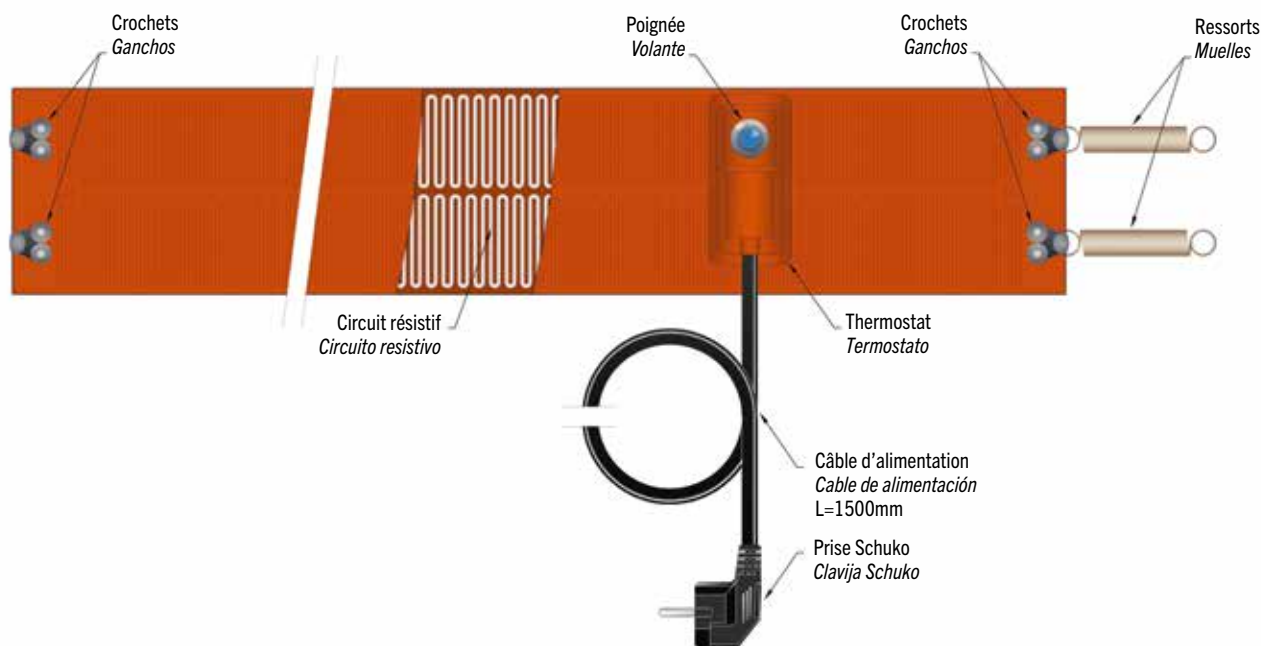

Modèles standards en silicone disponibles – Modelos estándares de silicona disponibles

Code Código	Volt	Watt	Dimensions mm Dimensiones mm	Ø mm	Application Aplicación	Accessoires standards Accesorios estándares
CDHD0051	220/240V	1500	1700x100	580	Fûts standards 200l-55 gallons Bidones estándares 200l-55 galones	Crochets et ressorts - Thermostat réglable 0/180°C Câble L=1500mm sans fiche Ganchos y muelles - Termostato regulable 0/180°C Cable L=1500mm sin clavija
CDHD0052	220/240V	1000	1700x100	580	Fûts standards 200l-55 gallons Bidones estándares 200l-55 galones	Crochets et ressorts - Thermostat réglable 0/180°C Câble L=1500mm sans fiche Ganchos y muelles - Termostato regulable 0/180°C Cable L=1500mm sin clavija
CDHD0053	220/240V	750	1350x100	470	Bidons de 110l-30 gallons Bidones de 110l-30 galones	Crochets et ressorts - Thermostat réglable 0/180°C Câble L= 1500mm sans fiche Ganchos y muelles - Termostato regulable 0/180°C Cable L=1500mm sin clavija
CDHD0054	220/240V	800	1100x100	380	Bidons de 60l-16,5 gallons Bidones de 60l-16,5 galones	Crochets et ressorts - Thermostat réglable 0/180°C Câble L= 1500mm sans fiche Ganchos y muelles - Termostato regulable 0/180°C Cable L=1500mm sin clavija
CDHD0055	220/240V	500	980x100	350	Récepteur de 55l-15 gallons Recipiente de 55l-15 galones	Crochets et ressorts - Thermostat réglable 0/180°C Câble L= 1500mm sans fiche Ganchos y muelles - Termostato regulable 0/180°C Cable L=1500mm sin clavija
CDHD0056	220/240V	400	820x80	300	Récepteur de 20l-5 gallons Recipiente de 20l-5 galones	Crochets et ressorts - Thermostat réglable 0/180°C Câble L= 1500mm sans fiche Ganchos y muelles - Termostato regulable 0/180°C Cable L=1500mm sin clavija
CDHD0057	220/240V	400	700x80	230	Bouteille de gaz A/C 12l Bombonas de gas A/C 12l	Crochets et ressorts - Thermostat fixe 60°C Câble L=1500mm sans fiche Ganchos y muelles - Termostato fijo 60°C Cable L=1500mm sin clavija